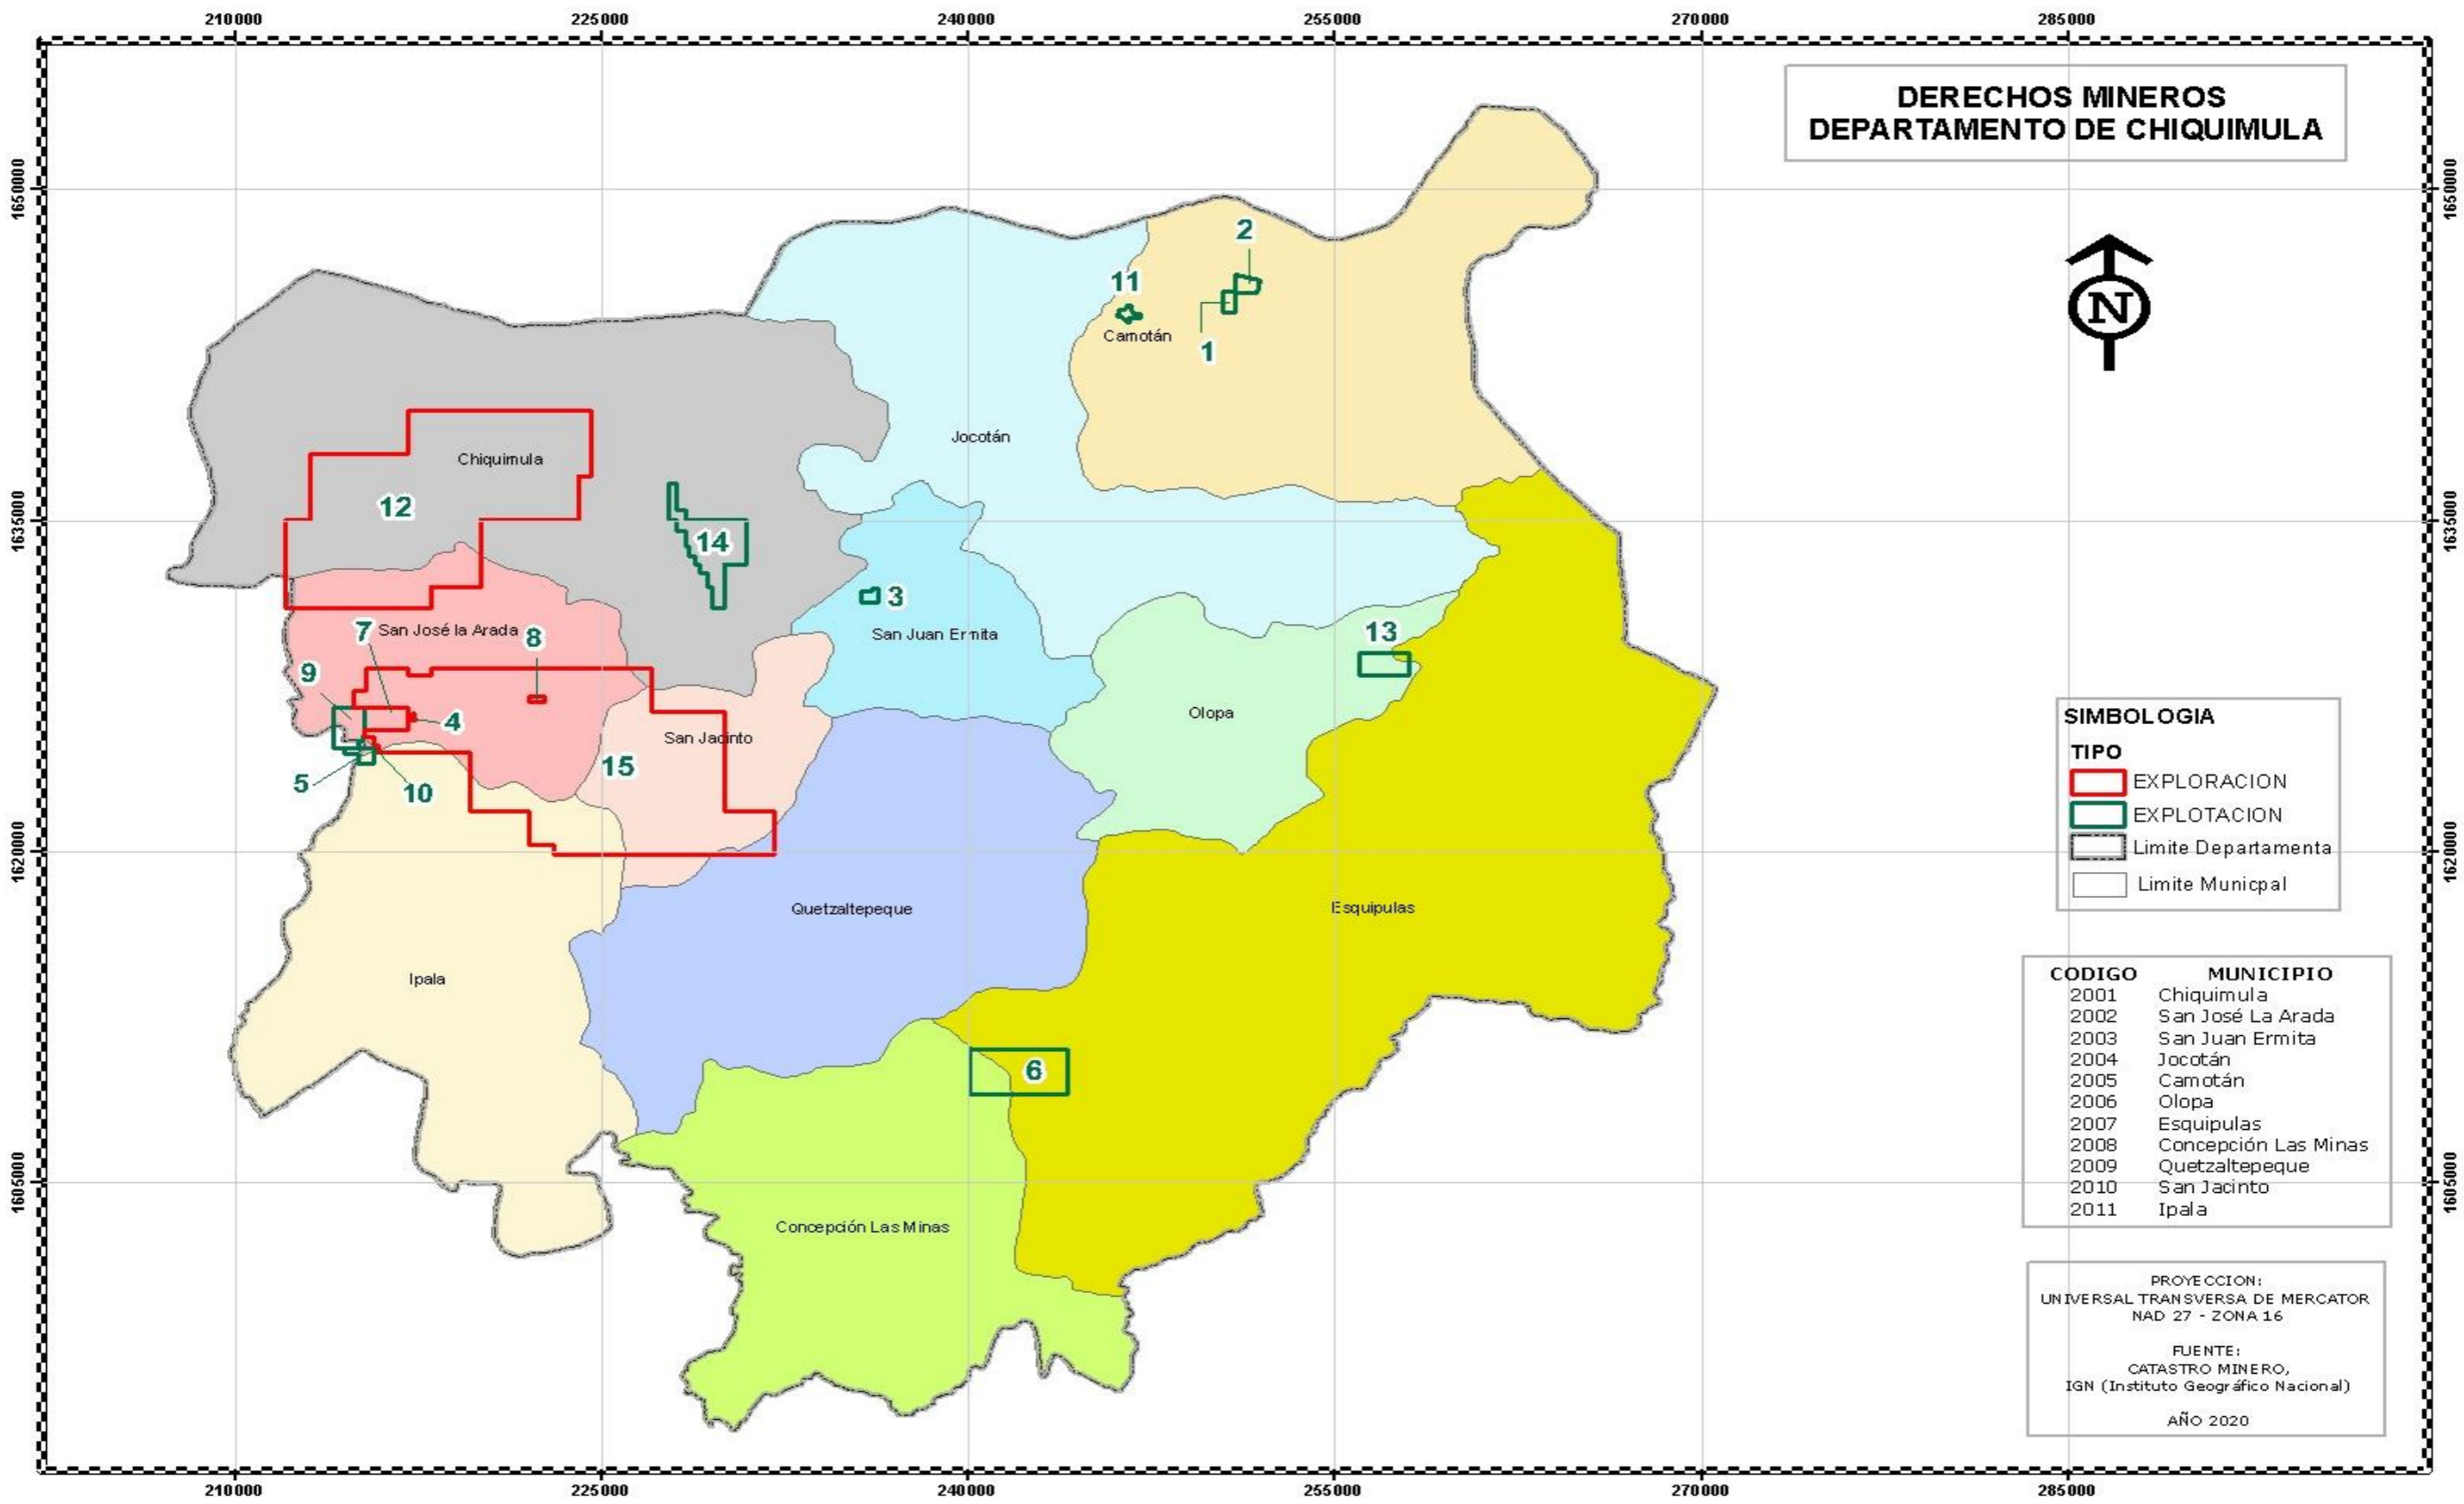

# DERECHOS MINEROS DEPARTAMENTO DE CHIQUIMULA

**SIMBOLOGIA**

**TIPO**

- EXPLORACION
- EXPLOTACION
- Limite Departamenta
- Limite Municipal

CODIGO	MUNICIPIO
2001	Chiquimula
2002	San José La Arada
2003	San Juan Ermita
2004	Jocotán
2005	Camotán
2006	Olopa
2007	Esquipulas
2008	Concepción Las Minas
2009	Quetzaltepeque
2010	San Jacinto
2011	Ipala

PROYECCION:  
UNIVERSAL TRANSVERSA DE MERCATOR  
NAD 27 - ZONA 16

FUENTE:  
CATASTRO MINERO,  
IGN (Instituto Geográfico Nacional)

AÑO 2020

**MINISTERIO DE ENERGIA Y MINAS**  
Guatemala Centro América.

**LICENCIAS MINERAS DEPARTAMENTO DE CHIQUIMULA**